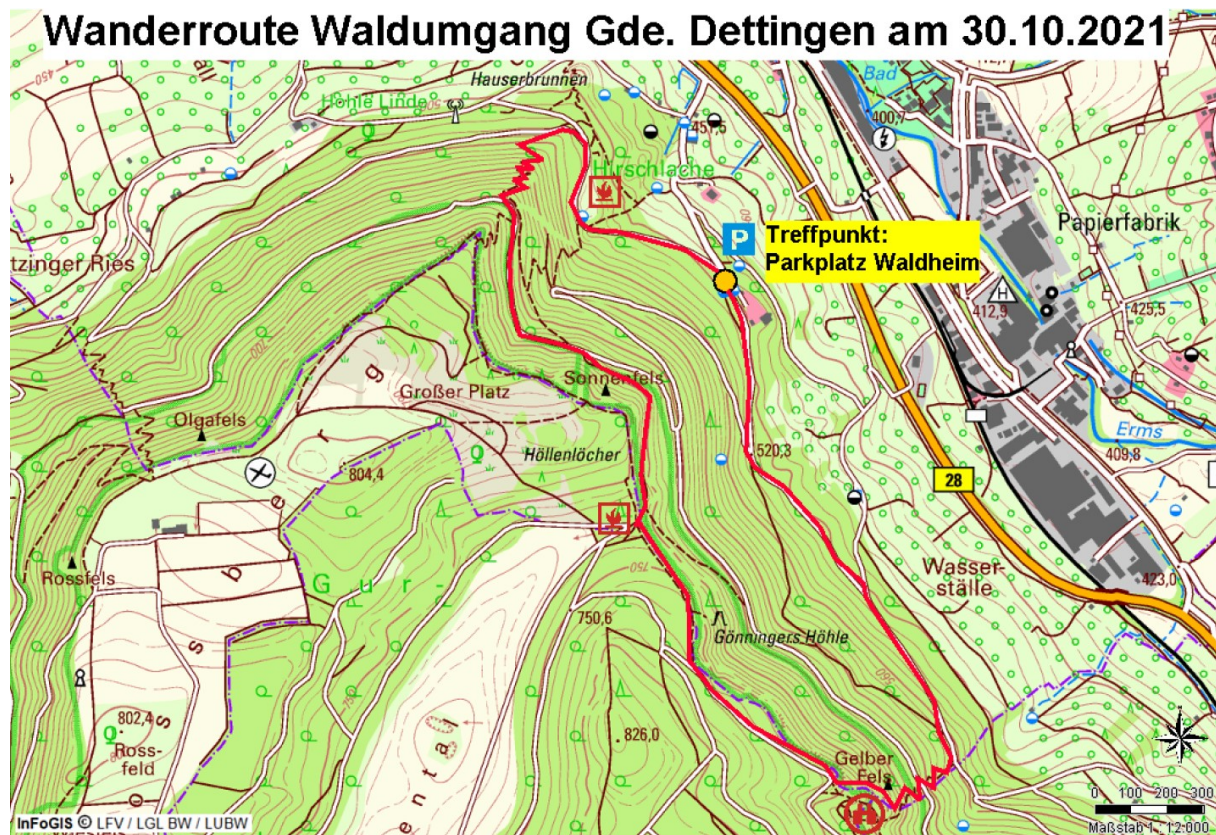

Gemeindeverwaltung  
Dettingen an der Erms

21.10.2021

## Einladung

zu einer Sitzung des Gemeinderats – Waldumgang 2021 - am

**Samstag, 30.10.2021**  
**Treffpunkt: 13.00 Uhr Parkplatz Waldheim**

**Wanderroute in Dstr. 4, Rossberg, wie folgt (s. Übersichtskarte):**

Spielwiese Erdschlipf - Aufstieg in Abtlg.7, Stäffelesriss - Rossbergsteige - Höllenlöcher - Gönninger Höhle - Gelber Fels - Abstieg bis Unt. Ziegelrissweg - Hintere Felsenquelle - Waldheim.

### Themen entlang der Wanderroute:

- In 4/7, Vorstellung Vollzug ´21: Vorratspflege auf 12,7 ha, 680 fm
- In 4/6, Besichtigung einer Durchforstung durch Brennholz-Selbstwerber im Winter ´19/´20.