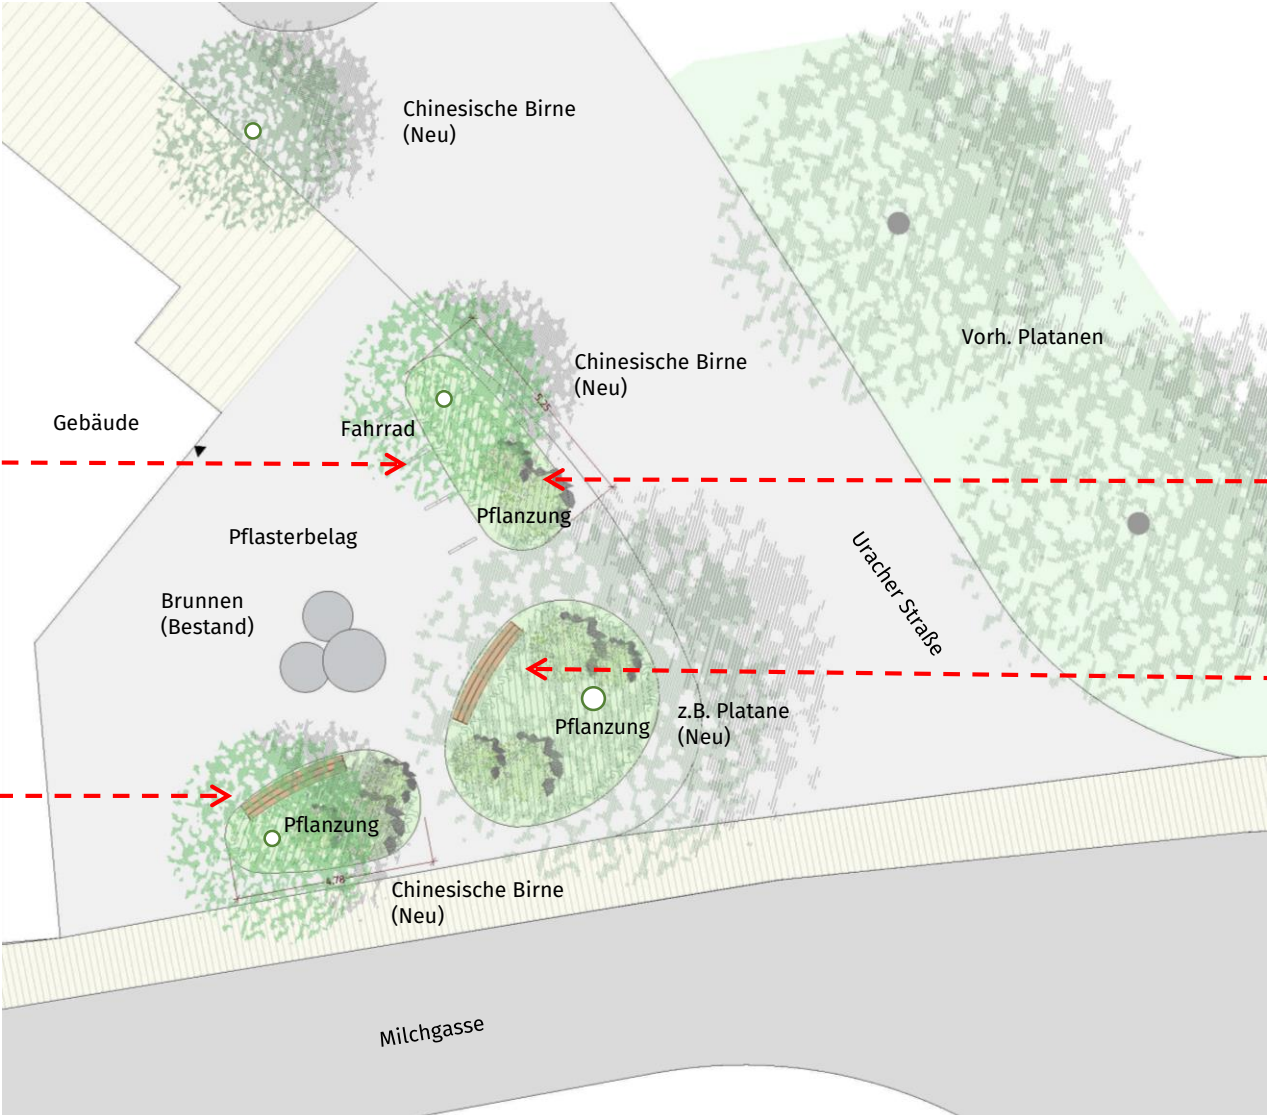

Städtebauliche Erneuerungsmaßnahmen

**Attraktivierung Mühleplatz
Freianlagen**

Ideenkonzept Oktober 2023

Bestand

wenig Grün

hoher Versiegelungsgrad

geringe Aufenthaltsqualität

Gestaltungsbeispiele

Aufenthaltsqualität

Entsiegelung

Schattenbäume

Wasser

Farbe und Duft

Idee

Fahrradbügel

Brunnen Bestand

Bepflanzung + 41 m²

Sitzelemente, radial

Idee mit Bäumen

Fahrradbügel

Chinesische Birne

Bepflanzung + 41 m²

Sitzelemente, radial