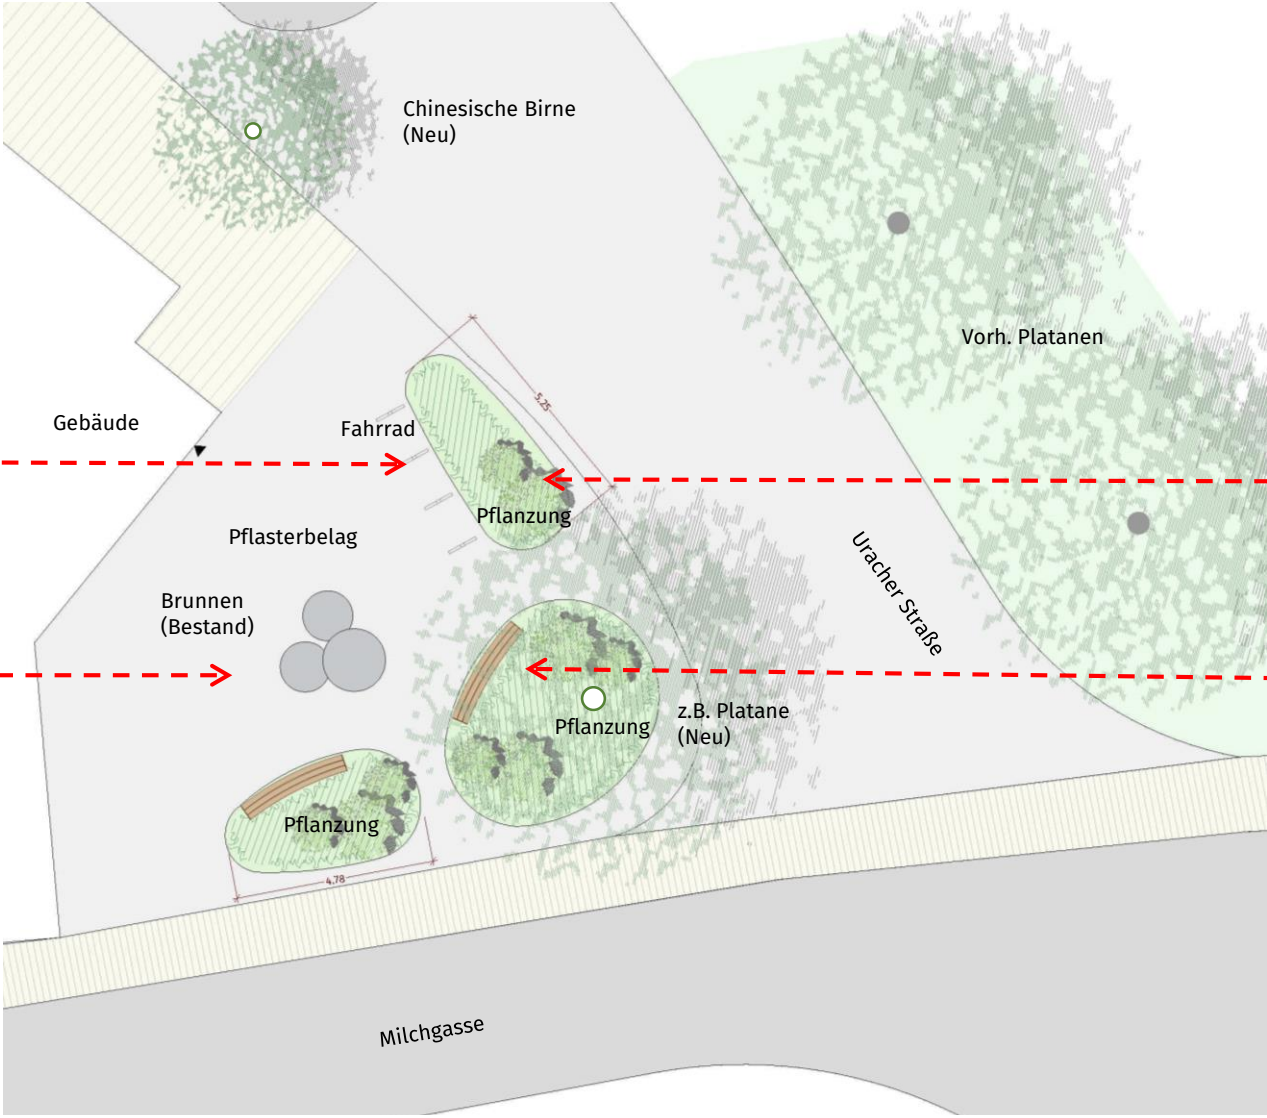

Städtebauliche Erneuerungsmaßnahmen

**Attraktivierung Mühleplatz
Freianlagen**

Ideenkonzept Oktober 2023

Bestand

wenig Grün

hoher Versiegelungsgrad

geringe Aufenthaltsqualität

Gestaltungsbeispiele

Aufenthaltsqualität

Entsiegelung

Schattenbäume

Wasser

Farbe und Duft

Idee

Fahrradbügel

Brunnen Bestand

Bepflanzung + 41 m²

Sitzelemente, radial

Idee mit Bäumen

Fahrradbügel

Chinesische Birne

Bepflanzung + 41 m²

Sitzelemente, radial