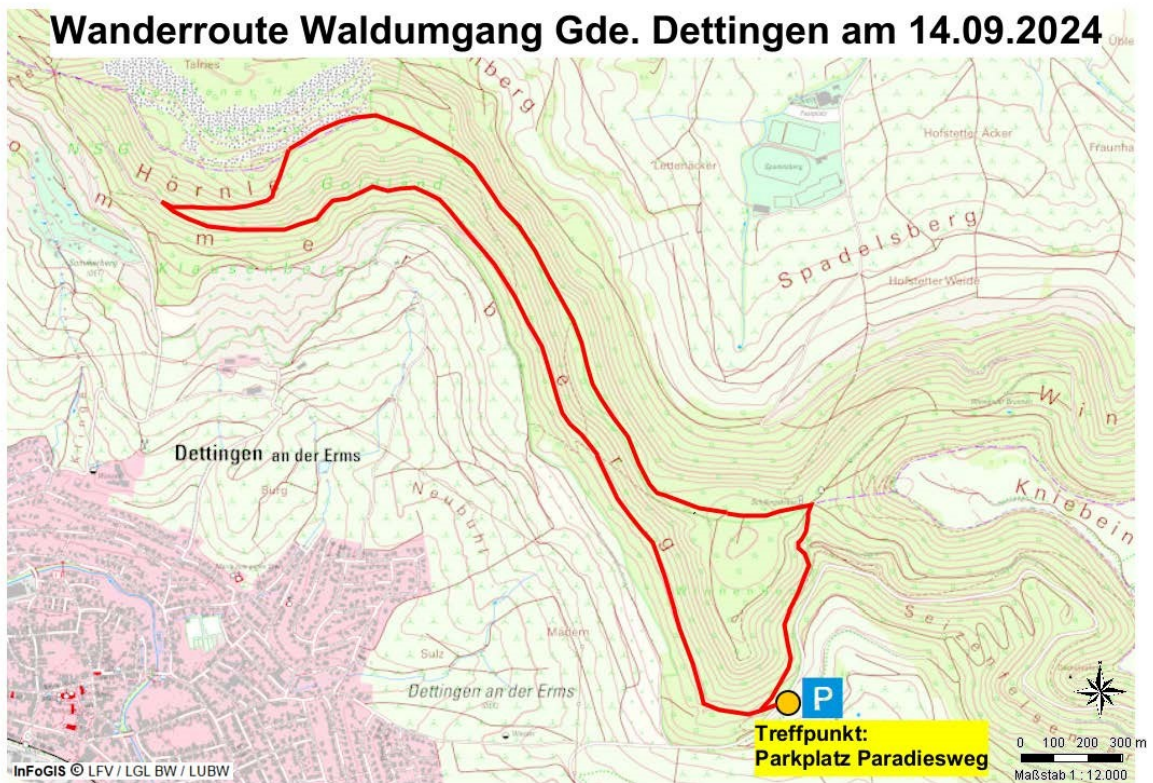

Gemeindeverwaltung
Dettingen an der Erms

04.09.2024

Einladung

zu einer Sitzung des Gemeinderats – Waldumgang 2024

am Samstag, 14.09.2024
Treffpunkt: Parkplatz Paradiesweg
Beginn: 13:00 Uhr

Wanderroute in Dstr. 3, Sommerberg, wie folgt (s. Übersichtskarte):

Hülbener Pfarrwegle - Schillingskreuz - Strömfeldweg - Hörnle - Paradiesweg -
Parkplatz

Themen entlang der Wanderroute:

- In 3/2, Vorstellung Hiebsvollzug `24:
Laubholzdurchforstung (Verkehrssicherungshieb) auf 6,9 ha, 440 fm.
- Besichtigung der sanierungsbedürftigen Schutzhütte „Schillingskreuz“.
Diskussion über weitere Vorgehensweise.
- In 3/6, Besichtigung einer Prozessschutzfläche im Waldrefugium „Hörnle“.
- In 3/7, Erläuterungen zum praktischen Umgang mit dem Eschentriebsterben
im Gemeindewald Dettingen.
- In 3/3, Vorstellung Hiebsplanung ´25:
Laubholz-Durchforstung in Selbstwerbung auf 3,2 ha, 120 fm.

Streckenlänge: ca. 6 km

Der Abschluss des Waldumgangs findet im Vereinsheim des Geflügelzuchtvereins Dettingen statt.

T a g e s o r d n u n g

- 1 Begehung
- 2 Laufendes und Bekanntgaben
- 3 Verschiedenes