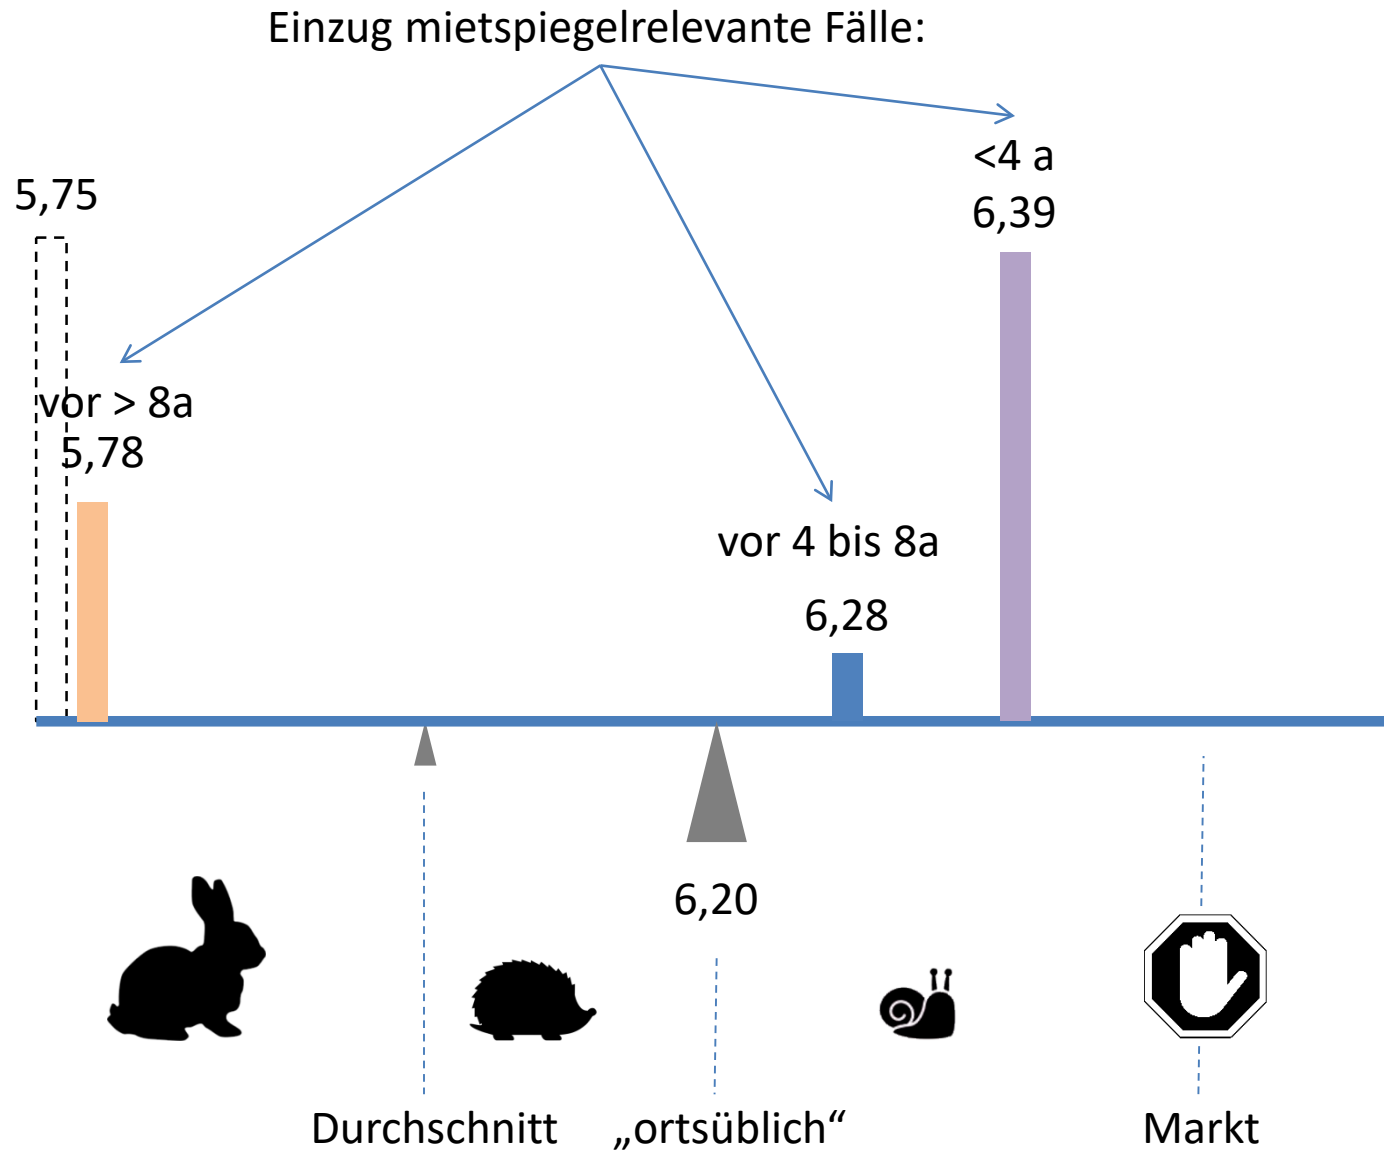

Mietspiegel Dettingen/Erms

Mietspiegel

- regelt Mietanpassung
- schafft Transparenz
- fördert Rechtsfrieden

→ „Qualifizierter“ Mietspiegel

- Datenerhebung und Dokumentation, Mietspiegelbeteiligung obligat
- gesetzliche „Vermutung“, dass das Preisniveau zutreffend ist

→ „Einfacher“ Mietspiegel

Keine gesetzlichen Regelungen für Aufstellung. Preisniveau → „Indiz“ für Höhe der ortsüblichen Vergleichsmiete. Indizwirkung abhängig von Qualität des Mietspiegels

BGH-Urteil zum einfachen Mietspiegel Dresden (2019): Wenn

- ▶ Interessenvertreter von Vermieter- und Mieterseite beteiligt
- ▶ Ergebnisse anerkannt

→ Vermutung: Mietspiegel bildet die örtliche Mietsituation zutreffend ab (BGH, 23.2.2019, VIII ZR 245/17)

Kompromisscharakter eines Mietspiegels