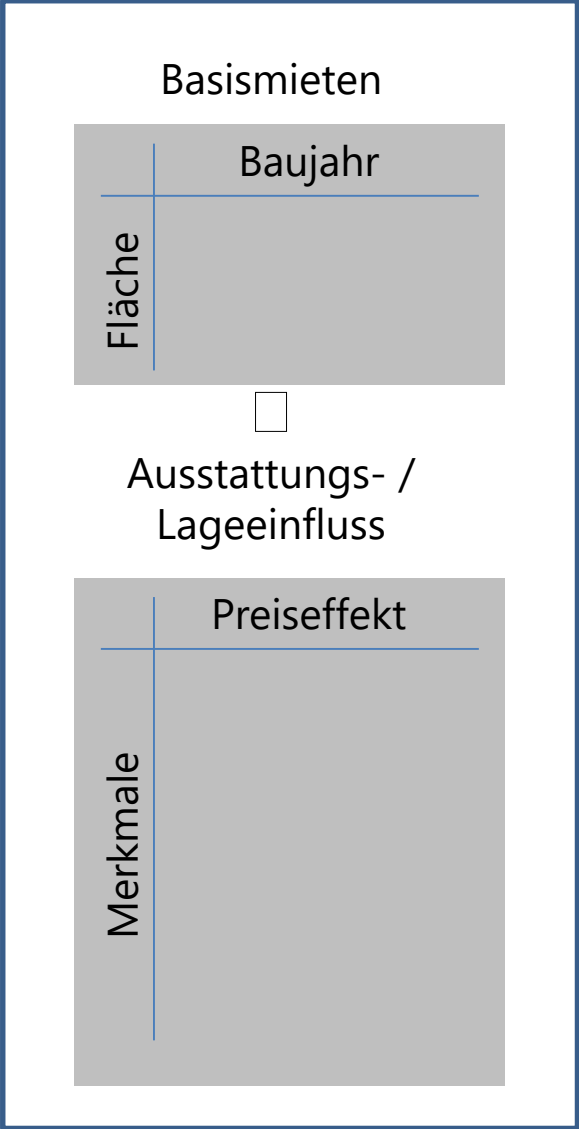

Methodische Hintergründe

Mietspiegel Reutlingen