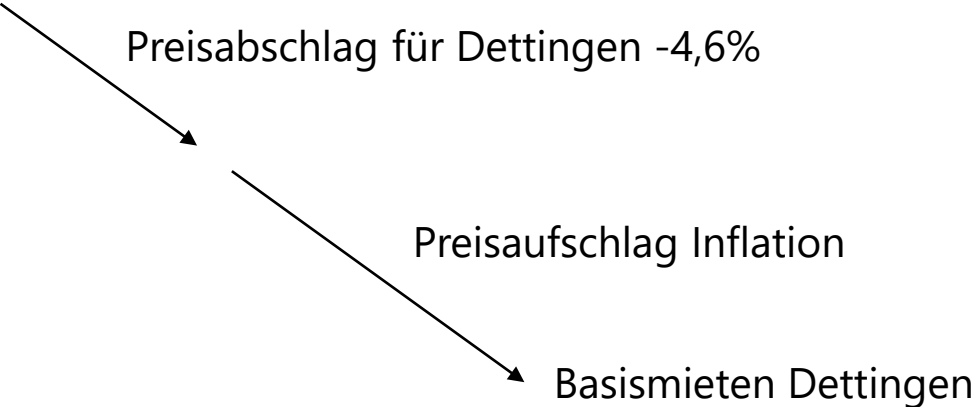

Methodische Hintergründe

Mietspiegel Reutlingen