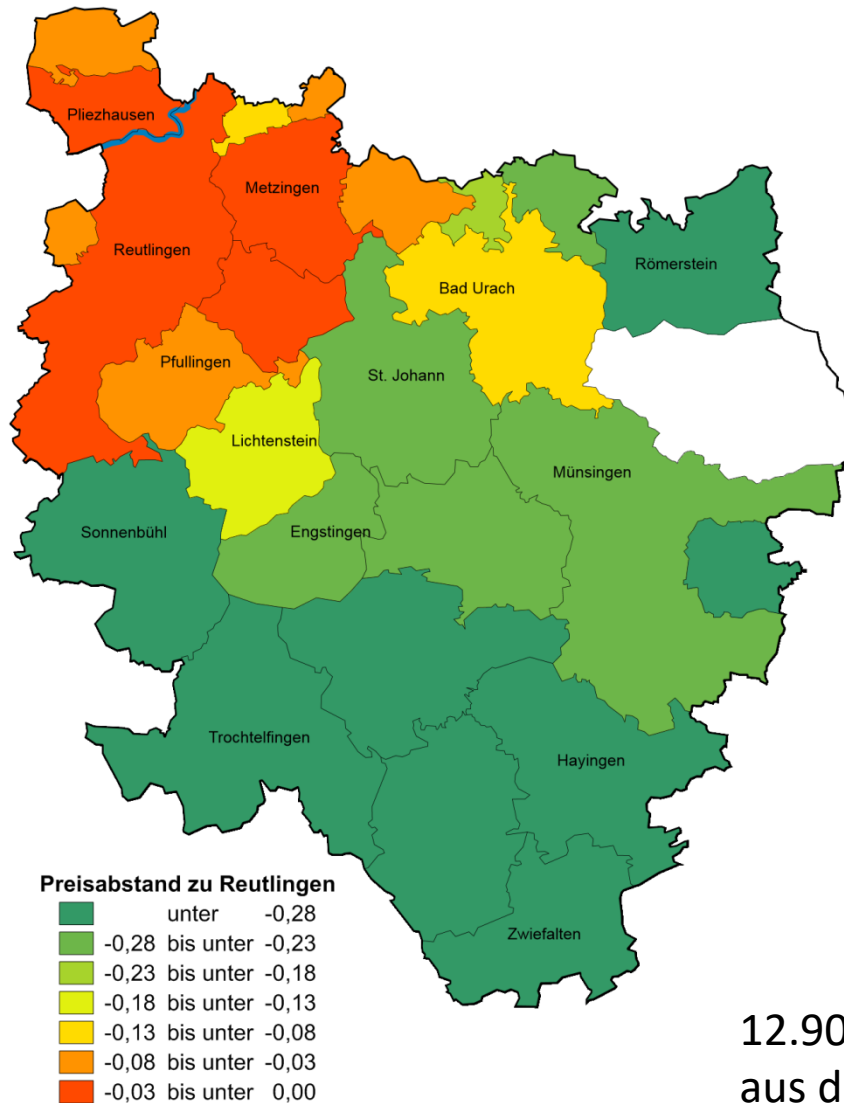

Preisunterschiede im Kreis Reutlingen

12.900 auswertbare Datensätze
aus den Jahren 2013 bis 2019